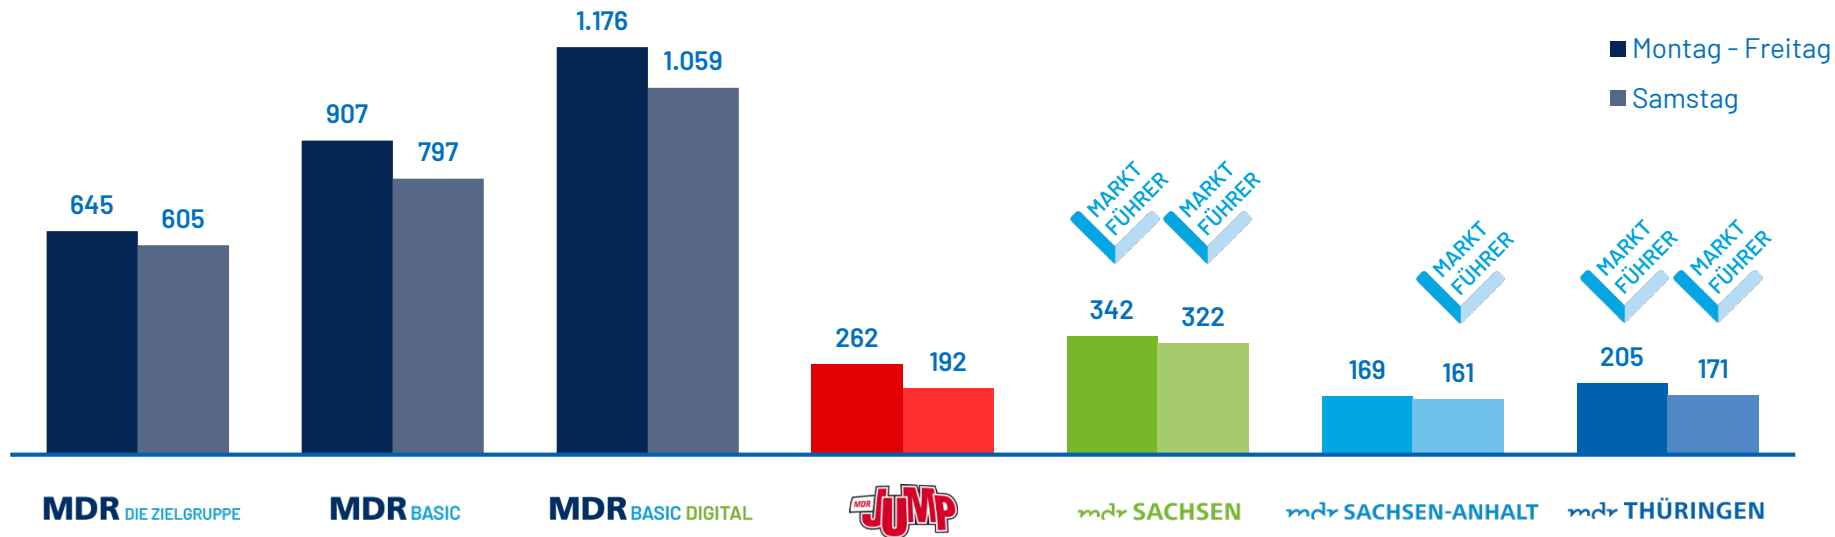

REICHWEITEN MA 2022 AUDIO I

MDR Landesprogramme sind Marktführer im Sendegebiet: 2 x Montag bis Freitag und 3 x am Samstag

TAGESREICHWEITE MONTAG – SONNTAG

MDR JUMP ist der meistgehörte Sender im Osten

TKP MA 2022 AUDIO I