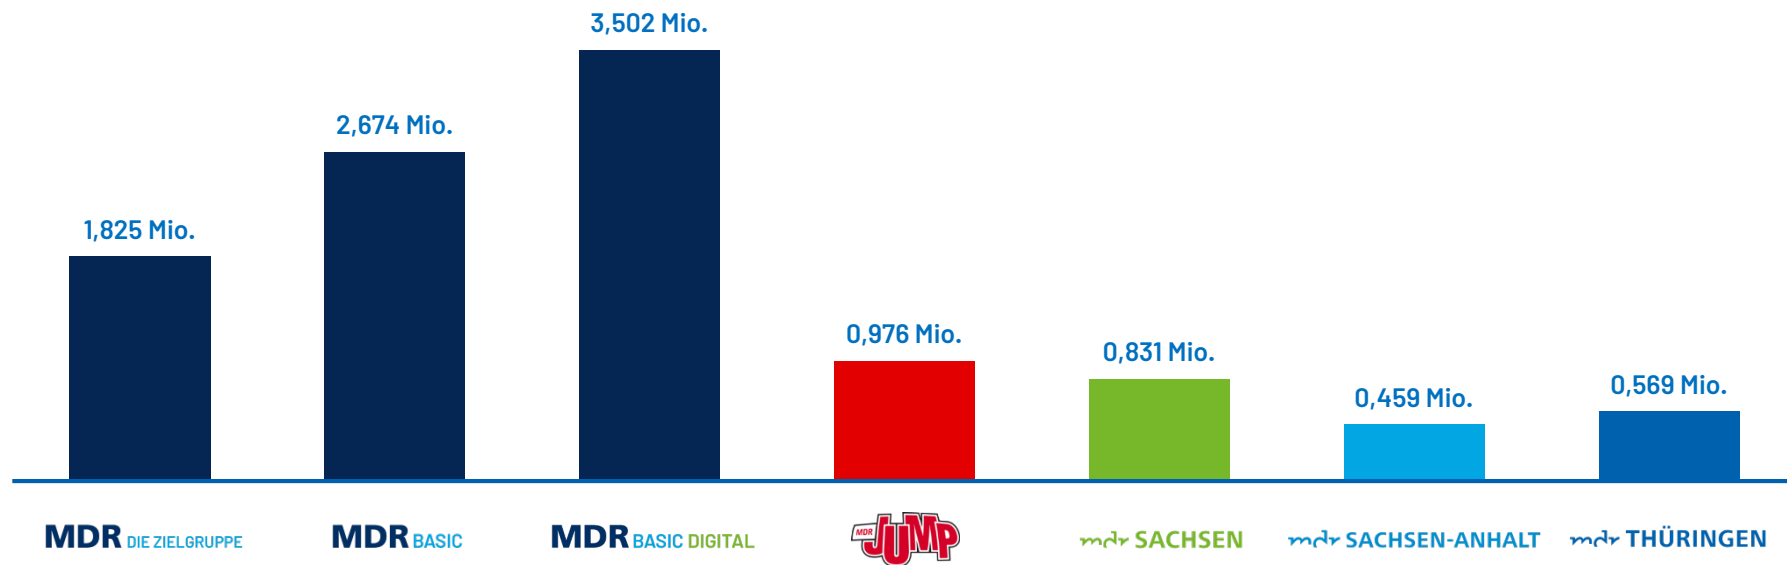

REICHWEITEN MA 2022 AUDIO I

MDR Landesprogramme sind Marktführer im Sendegebiet: 2 x Montag bis Freitag und 3 x am Samstag

TAGESREICHWEITE MONTAG – SONNTAG

MDR JUMP ist der meistgehörte Sender im Osten

TKP MA 2022 AUDIO I