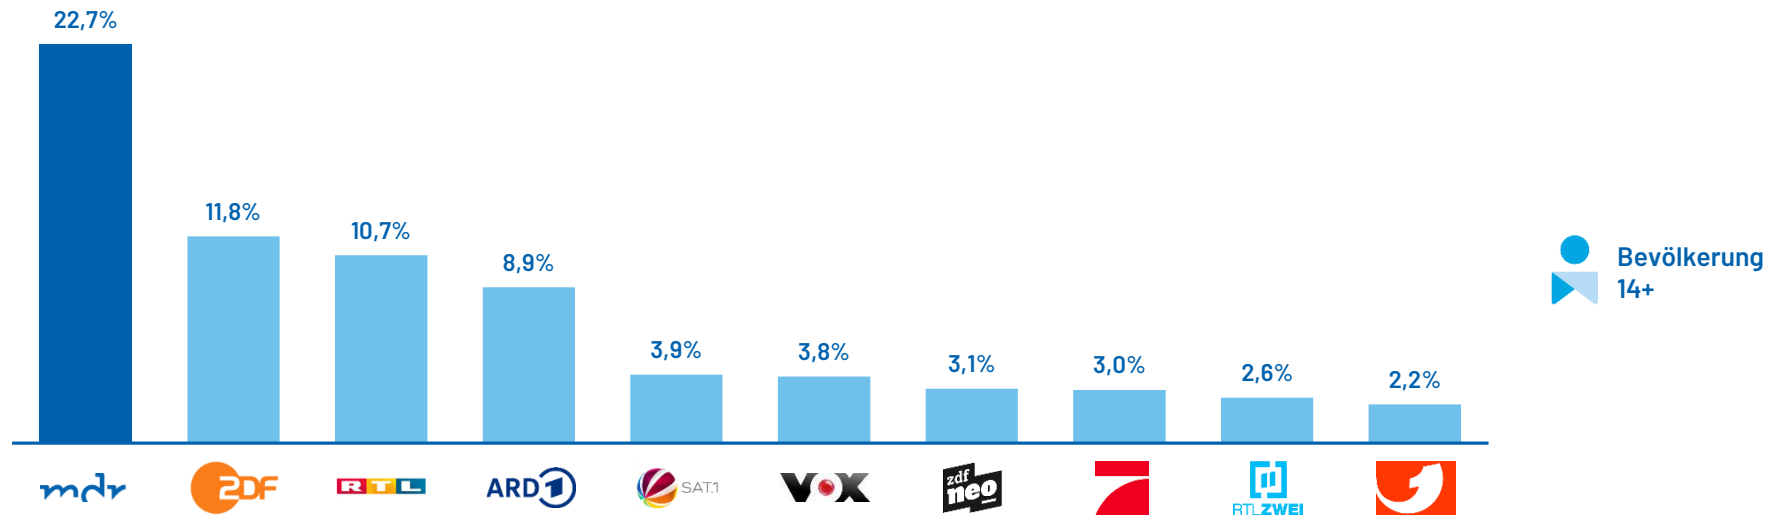

Top 3

im mitteldeutschen
Fernsehmarkt
mit 10,1% Jahresmarktanteil

91 Mio.

Videoabrufe
von MDR-Angeboten
in der ARD-Mediathek

mdr^{HD} TV-MARKTFÜHRER IN MITTELDEUTSCHLAND

19-20 UHR | TOP 10

PROGRAMM 2020

	Montag	Dienstag	Mittwoch	Donnerstag	Freitag	Samstag
14.00	MDR UM 2					SPORT IM OSTEN
14.15						
14.30						
14.45						
15.00						
15.15	QUIZ					
15.30						
15.45						
16.00	MDR UM 4					MDR VOR ORT
16.15	Rubrik: GÄSTE ZUM KAFFEE					MDR AKTUELL
16.30						
16.45	Rubrik: LEICHTER LEBEN				Rubrik: LEICHTER LEBEN KOCHSHOW	SPORT IM OSTEN
17.00						
17.15						
17.30						
17.45	MDR AKTUELL					REPORTAGE/ FILM
18.00	WETTER FÜR 3					
18.05	BRISANT					UNTERWEGS IN
18.10						
18.15						
18.30						
18.45	UNSER SANDMÄNNCHEN					GLAUBWÜRDIG
18.50						
18.54	LÄNDERMAGAZINE - MDR SACHSENSPIEGEL, MDR SACHSEN-ANHALT HEUTE, MDR THÜRINGEN JOURNAL					WETTER FÜR 3
19.00	MDR AKTUELL					
19.15						
19.30						
19.45						
19.50	MACH DICH RAN	EINFACH GENIAL	TIERISCH TIERISCH	REGIONALE DOKU	ELEFANT, TIGER & CO.	QUICKIE