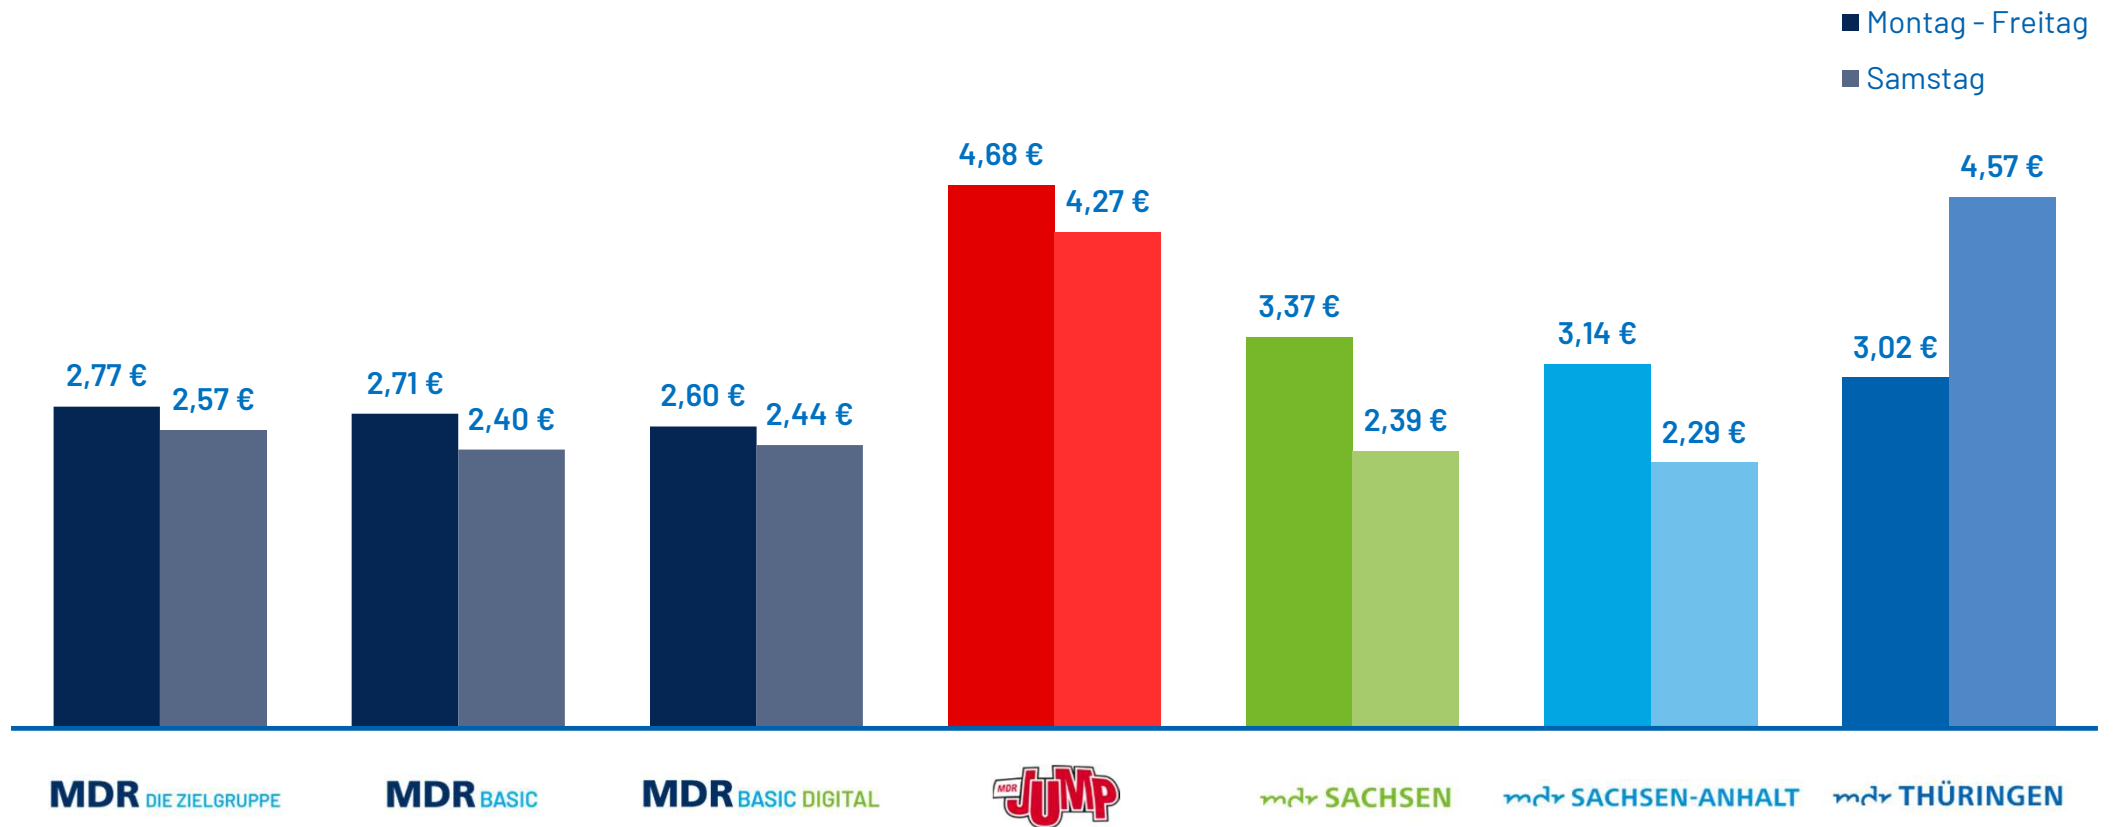

# TAGESREICHWEITE MONTAG – SONNTAG

MDR JUMP ist der meistgehörte Sender im Osten

ma 2022 Audio II (Dspr. Bev. 14+), Montag - Sonntag, bundesweit, Tagesreichweite in Mio.

# TKP MA 2022 AUDIO II

ma 2022 Audio II (Dspr. Bev. 14+), Ø-Std. 06 - 18 Uhr, bundesweit, Tausend-Kontakt-Preis in €