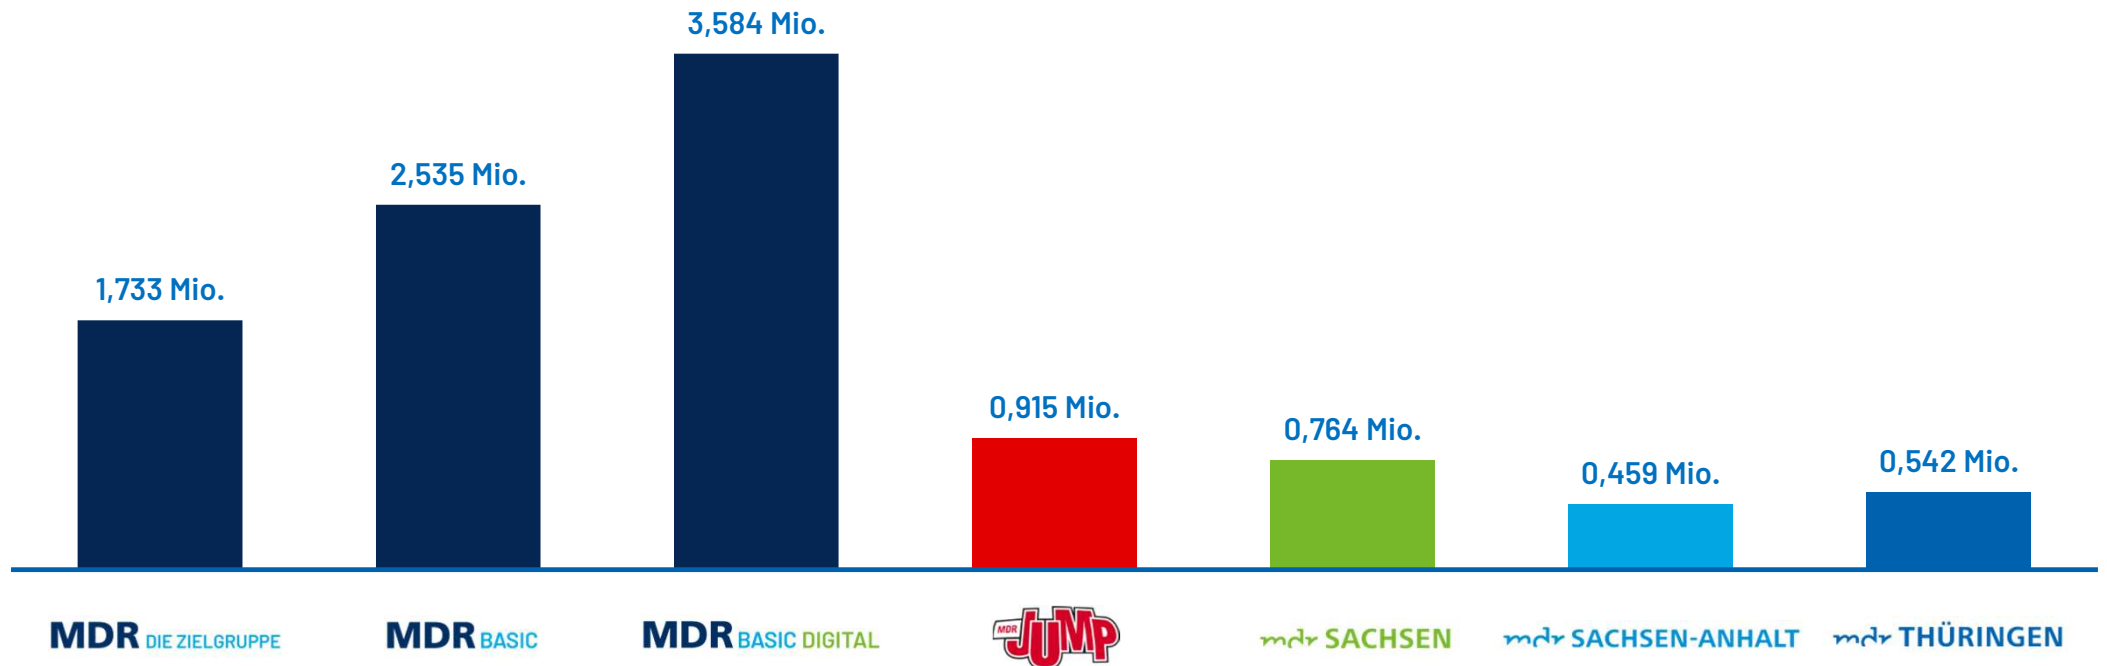

# TAGESREICHWEITE MONTAG – SONNTAG

MDR JUMP ist der meistgehörte Sender im Osten

ma 2022 Audio II (Dspr. Bev. 14+), Montag - Sonntag, bundesweit, Tagesreichweite in Mio.

# TKP MA 2022 AUDIO II

ma 2022 Audio II (Dspr. Bev. 14+), Ø-Std. 06 - 18 Uhr, bundesweit, Tausend-Kontakt-Preis in €