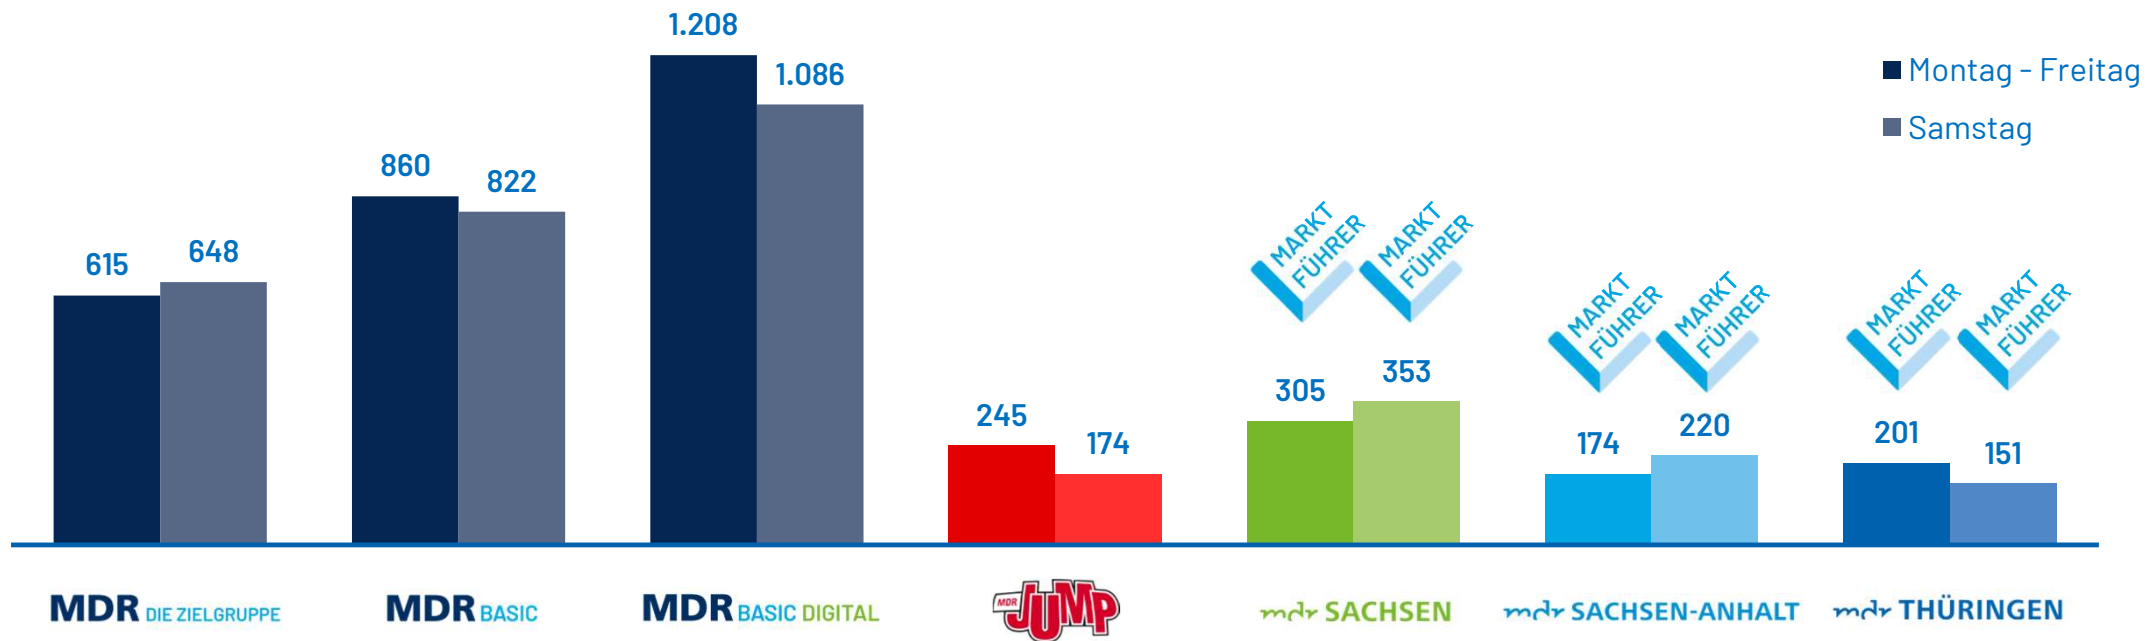

# REICHWEITEN MA 2022 AUDIO II

MDR Landesprogramme sind Marktführer im Sendegebiet

# TAGESREICHWEITE MONTAG – SONNTAG

MDR JUMP ist der meistgehörte Sender im Osten

ma 2022 Audio II (Dspr. Bev. 14+), Montag - Sonntag, bundesweit, Tagesreichweite in Mio.

# TKP MA 2022 AUDIO II

ma 2022 Audio II (Dspr. Bev. 14+), Ø-Std. 06 - 18 Uhr, bundesweit, Tausend-Kontakt-Preis in €