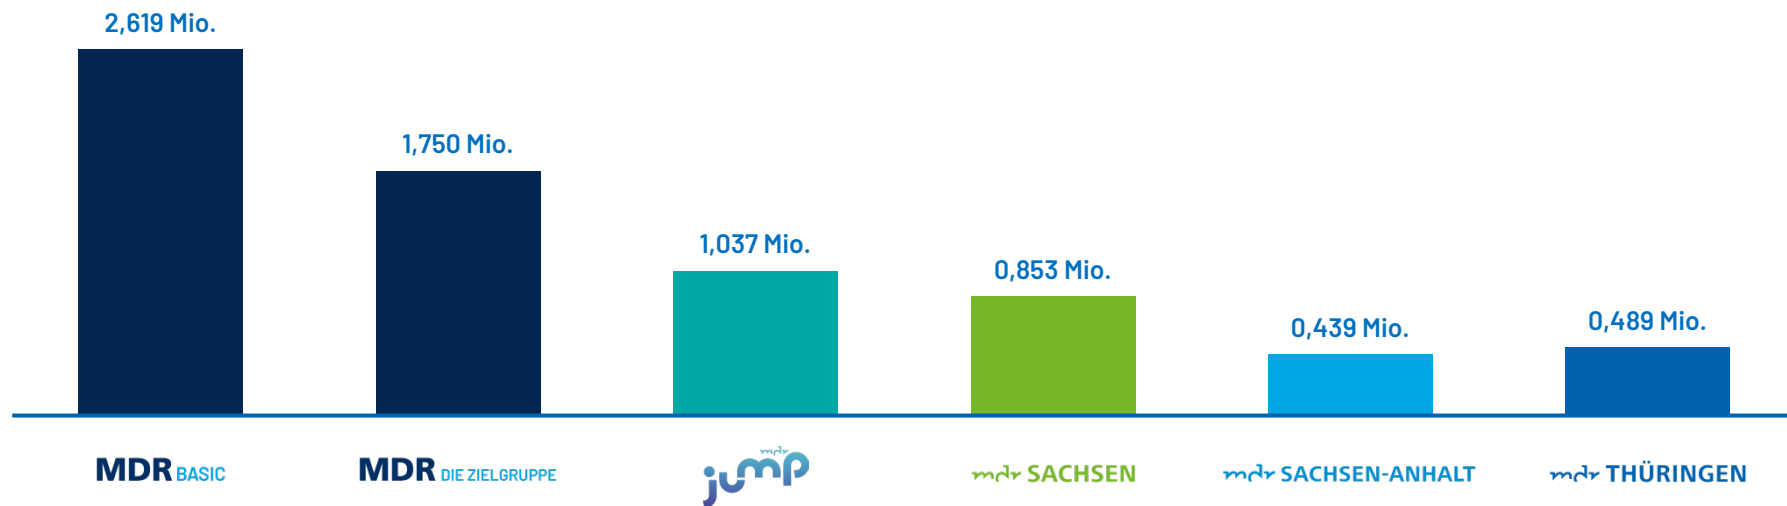

REICHWEITEN MA 2026 AUDIO I

2 MDR Landesprogramme sind Marktführer im Sendegebiet

TAGESREICHWEITE MONTAG – SONNTAG

MDR JUMP ist der meistgehörte Sender im Osten

TKP MA 2026 AUDIO I