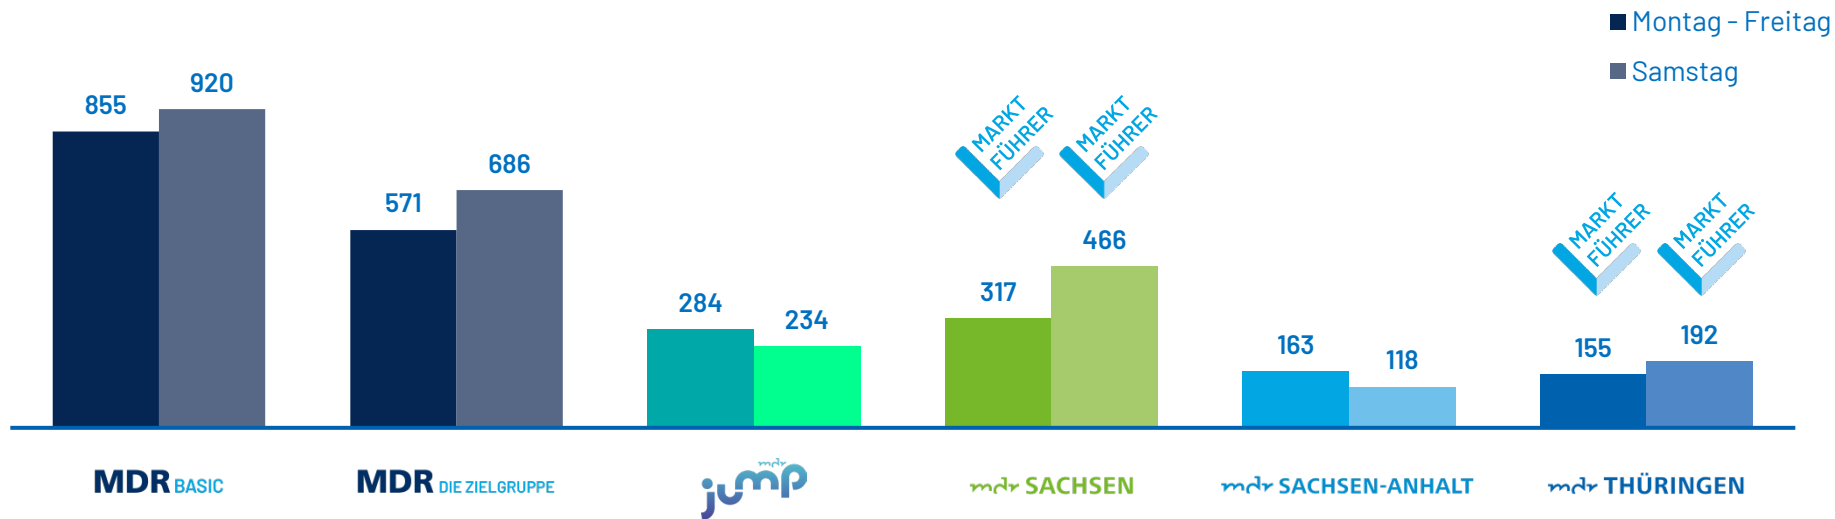

REICHWEITEN MA 2026 AUDIO I

2 MDR Landesprogramme sind Marktführer im Sendegebiet

TAGESREICHWEITE MONTAG – SONNTAG

MDR JUMP ist der meistgehörte Sender im Osten

TKP MA 2026 AUDIO I